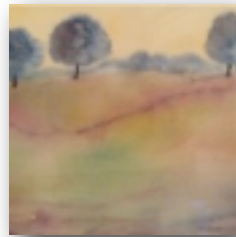

Birgit Björklund

*Att låta färger och vatten blandas och sprida sig över pappret är alltid lika inspirerande och spännande. Jag njuter av att se skiftningar och alla variationer akvarellfärger kan ge. Möjligheterna är oändliga.*

**Toscana**  
akvarell 1.900.-  
Birgit Björklund

**Mot ljuset**  
akvarell 2.100.-  
Birgit Björklund

**Tomat på kvist**  
akvarell 2.000.-  
Birgit Björklund

**Huset i dungen**  
akvarell 2.000.-  
Birgit Björklund