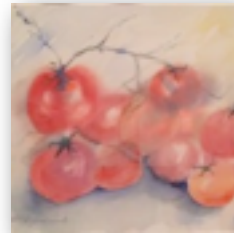

Birgit Björklund

*Att låta färger och vatten blandas och sprida sig över pappret är alltid lika inspirerande och spännande. Jag njuter av att se skiftningar och alla variationer akvarellfärger kan ge. Möjligheterna är oändliga.*

**Toscana**  
akvarell 1.900.-  
Birgit Björklund

**Mot ljuset**  
akvarell 2.100.-  
Birgit Björklund

**Tomat på kvist**  
akvarell 2.000.-  
Birgit Björklund

**Huset i dungen**  
akvarell 2.000.-  
Birgit Björklund