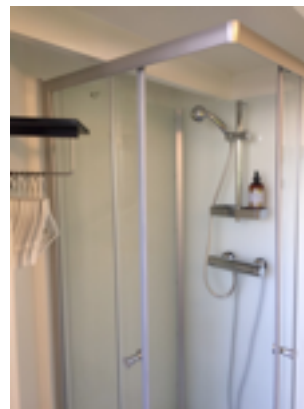

**Speciellt för Artnetcos
konstnärer**