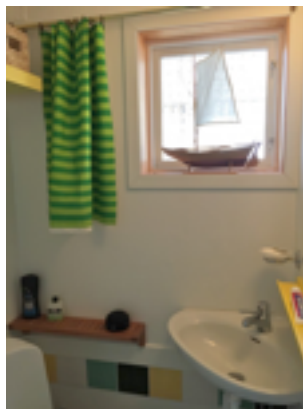

Lilla Ateljén

Gamla Skokällans Ateljéer
Ringvägen 51
195 31 Märsta

Liten ateljé att hyra för Artnetcos
konstnärer. Kortare eller längre
perioder: dag, vecka eller månad.

Ateljén hyres direkt från dess ägare.
Mer information via artnetcos hemsida.

www.artnetco.eu
info@artnetco.eu

artnetco.eu
Art Network Co-operation Europe

Liten ateljé att hyra

Duschrum

**Speciellt för Artnetcos
konstnärer**