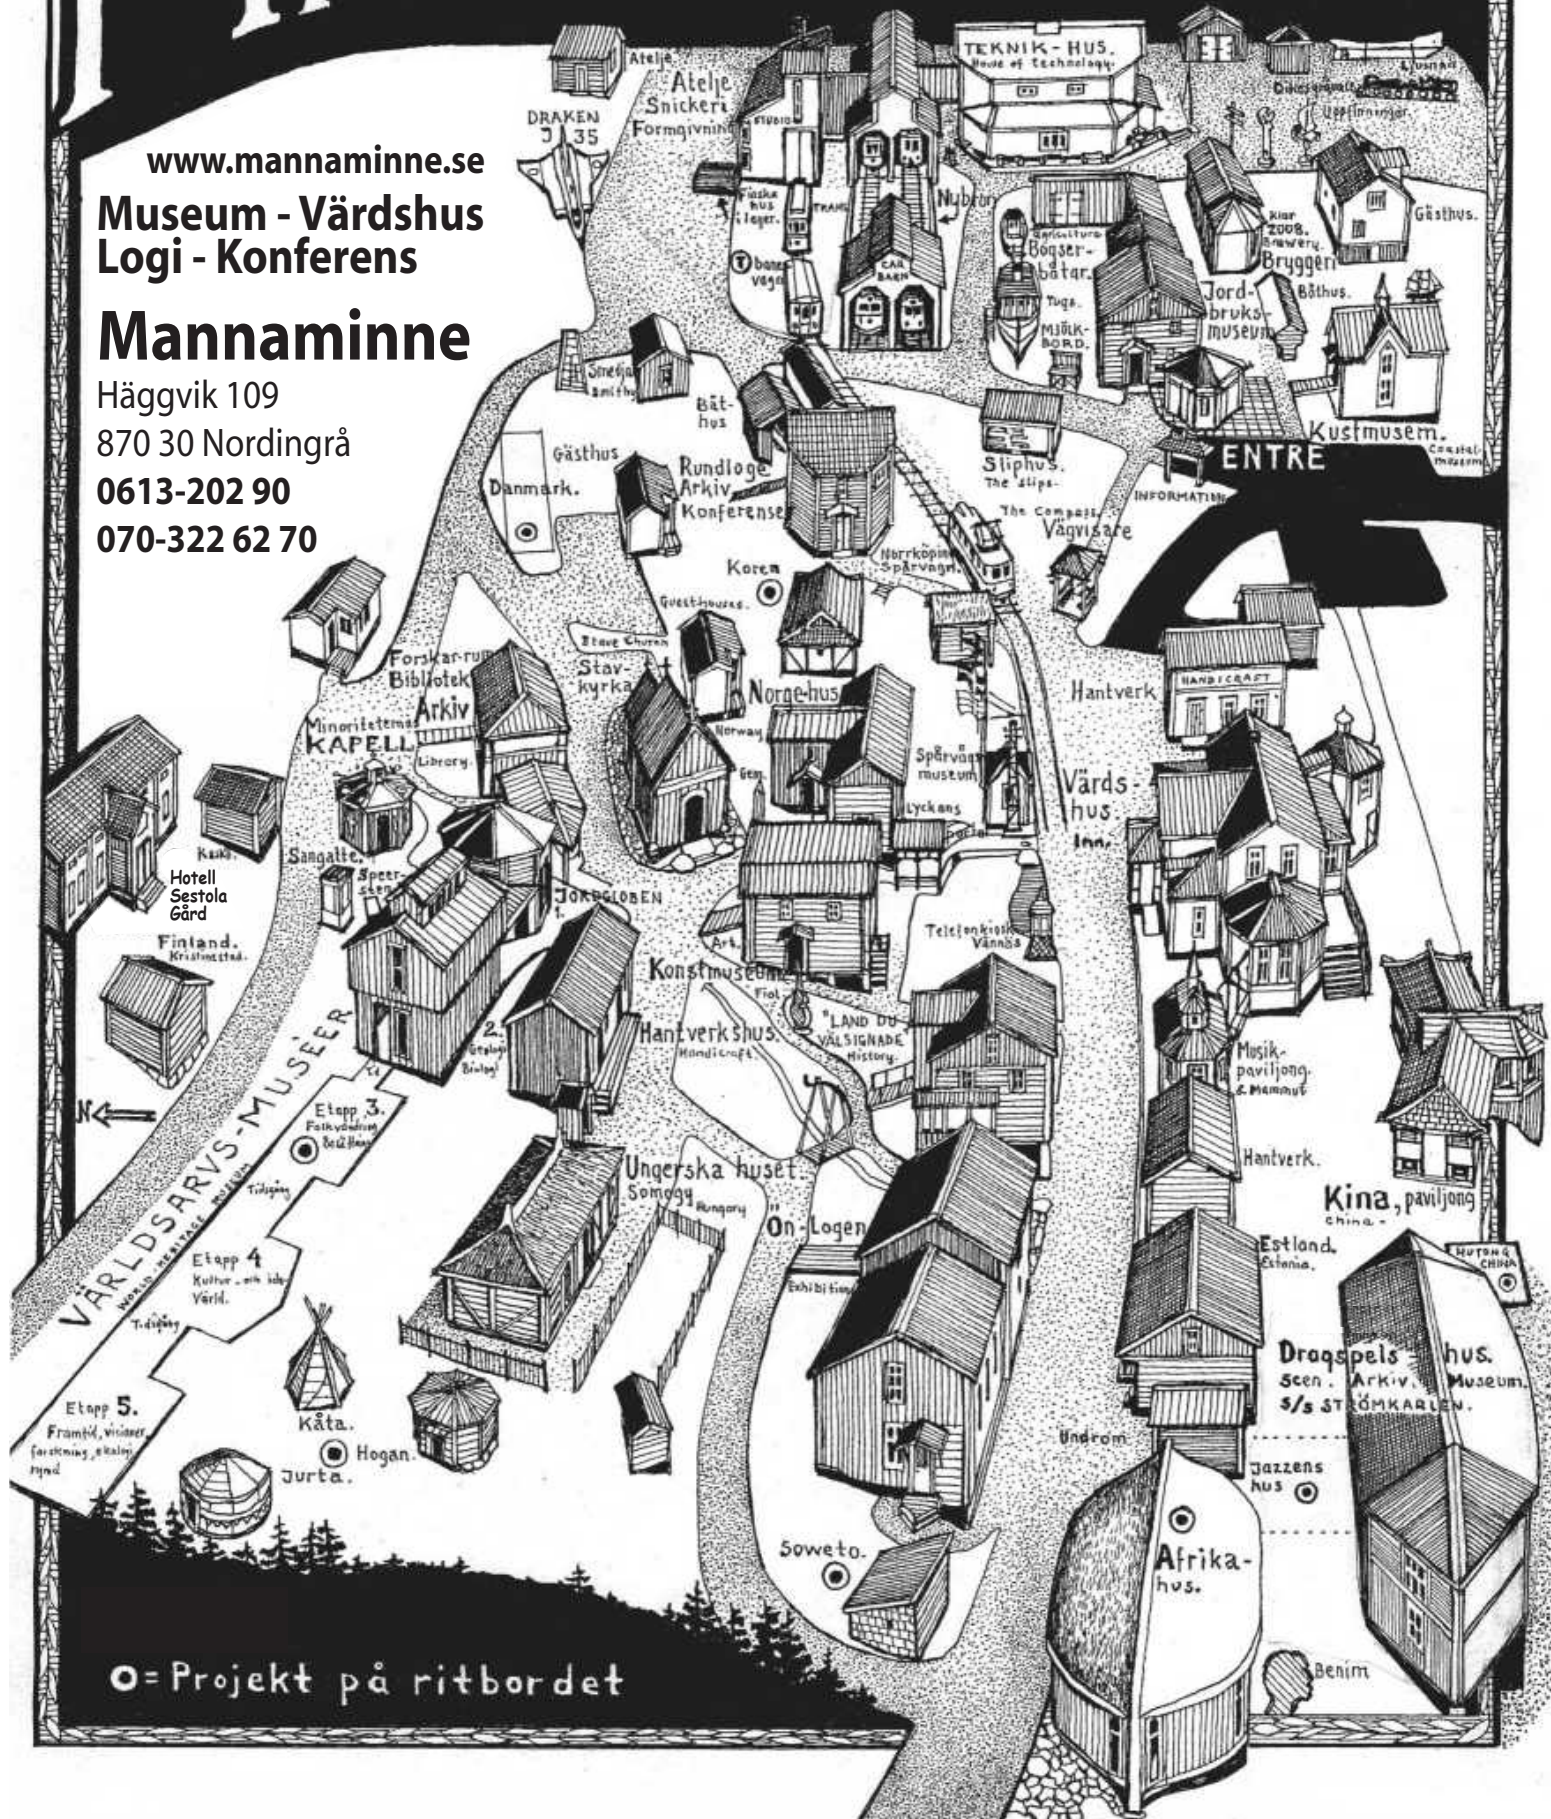

MANNAMINNE

www.mannaminne.se

Museum - Vårdshus
Logi - Konferens

Mannaminne

Häggvik 109

870 30 Nordingrå

0613-202 90

070-322 62 70

○ = Projekt på ritbordet